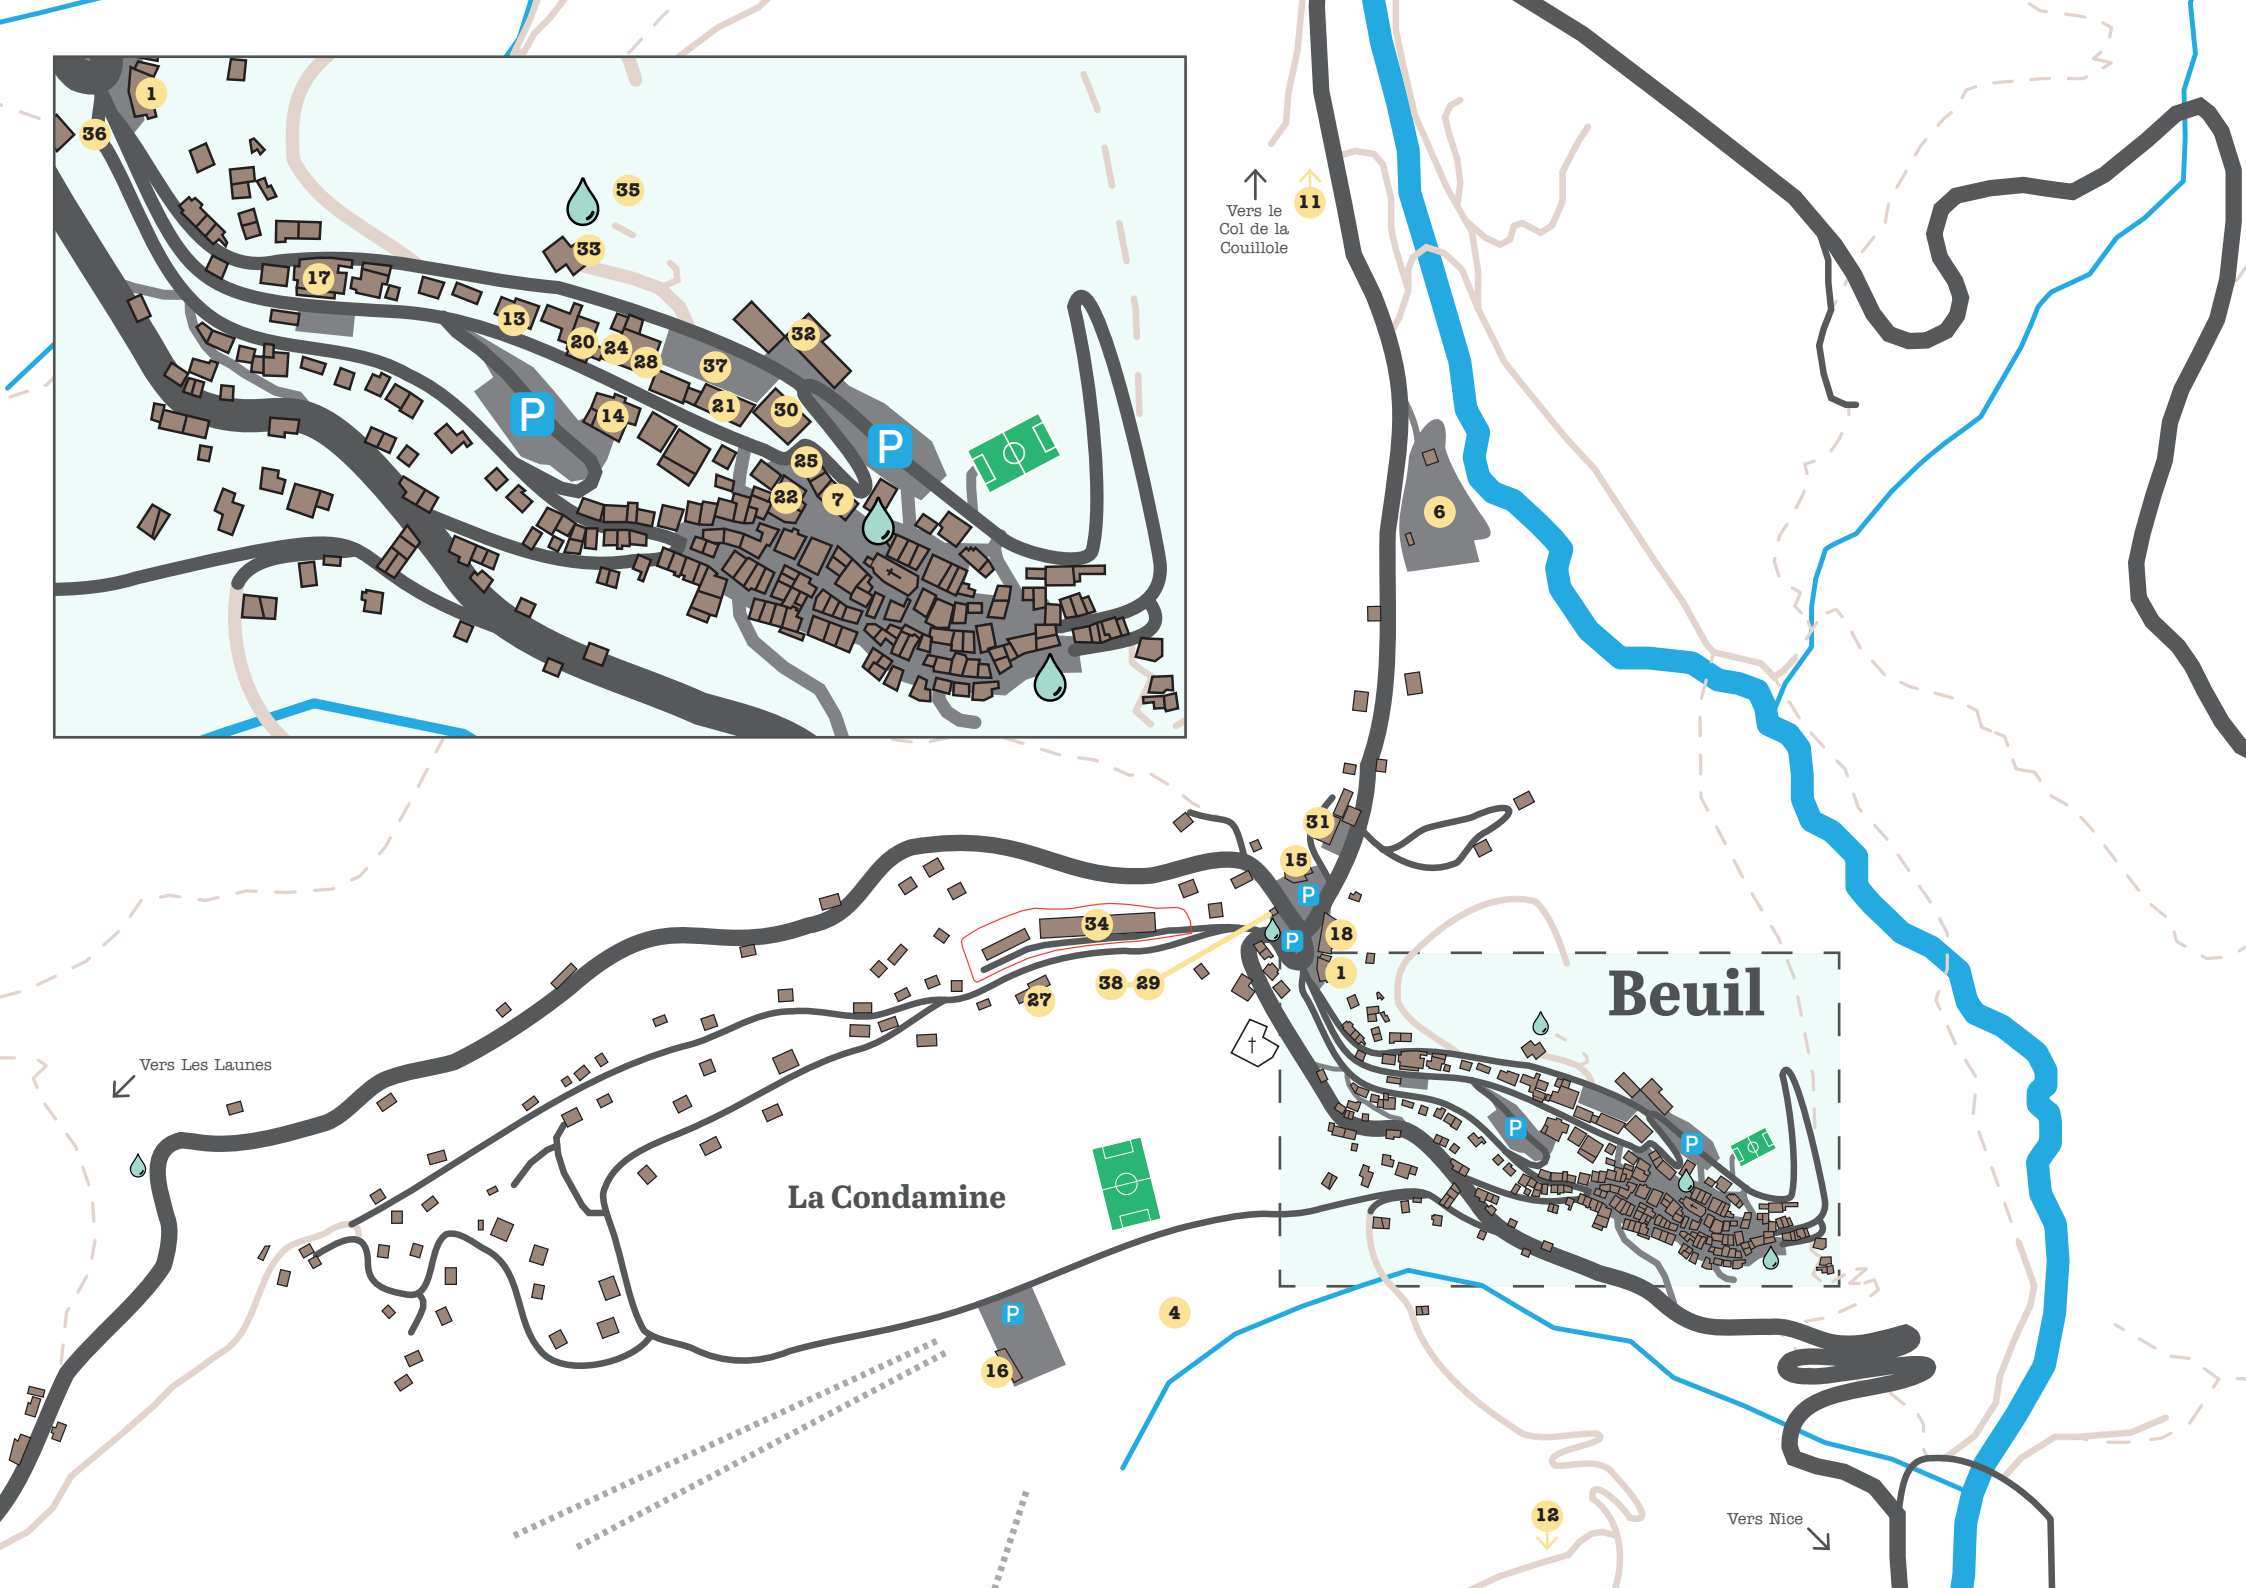

Plan de Beuil Les Launes

- 1 Office de tourisme
Agence postale
 - 2 Domaine nordique
 - 3 Tennis
 - 4 Pistes de luge
 - 5 Les Ecuries de la Moute - Le Ranch
 - 6 Camping Le Cians
Le Grand Cerf
La Petite Epicerie Bio
SPA le Grand Cerf
 - 7 Gîtes Grimaldi
Galerie d'art
 - 8 Gîtes Les Launes
 - 9 Gîte Le Cabanon et la Barmette
Le Potager de Bergians
Thierry Brillant
 - 10 Gîte Nature & Montagne
Red Roc MTB
 - 11 Le Domaine de Lapière
 - 12 Les Gîtes de Pincinna
 - 13 L'Escapade
 - 14 Le Génépi
 - 15 Le Passage
 - 16 Le Pré Fleuri
 - 17 Le Restaurant
Galerie du Restaurant
 - 18 Le Relais du Mercantour
 - 19 Le Sapin Blanc
 - 20 Le Tire Bouchon
 - 21 Boulangerie la Beuilloise
 - 22 Happy Market Proxy
 - 23 Superette Les Launes
 - 24 Tabac Presse
 - 25 La Pomme de Pin
Galerie Pomme de Pin
 - 26 Le Rucher aux Marmottes
 - 27 Safran de Beuil
 - 28 Galerie Sidéral
 - 29 Chalet des producteurs
 - 30 Mairie et école municipale
 - 31 Pompiers
 - 32 Cabinet médical
 - 33 Salle des Fêtes
 - 34 Centre militaire de Beuil
 - 35 Pré de foire
 - 36 Départ du Sentier historique
 - 37 Borne de recharge
pour véhicule électrique
 - 38 Toilettes publiques
-  Point d'eau

↑
Vers le
Col de la
Couillole

← Vers Les Launes

La Condamine

Beuil

↓ Vers Nice