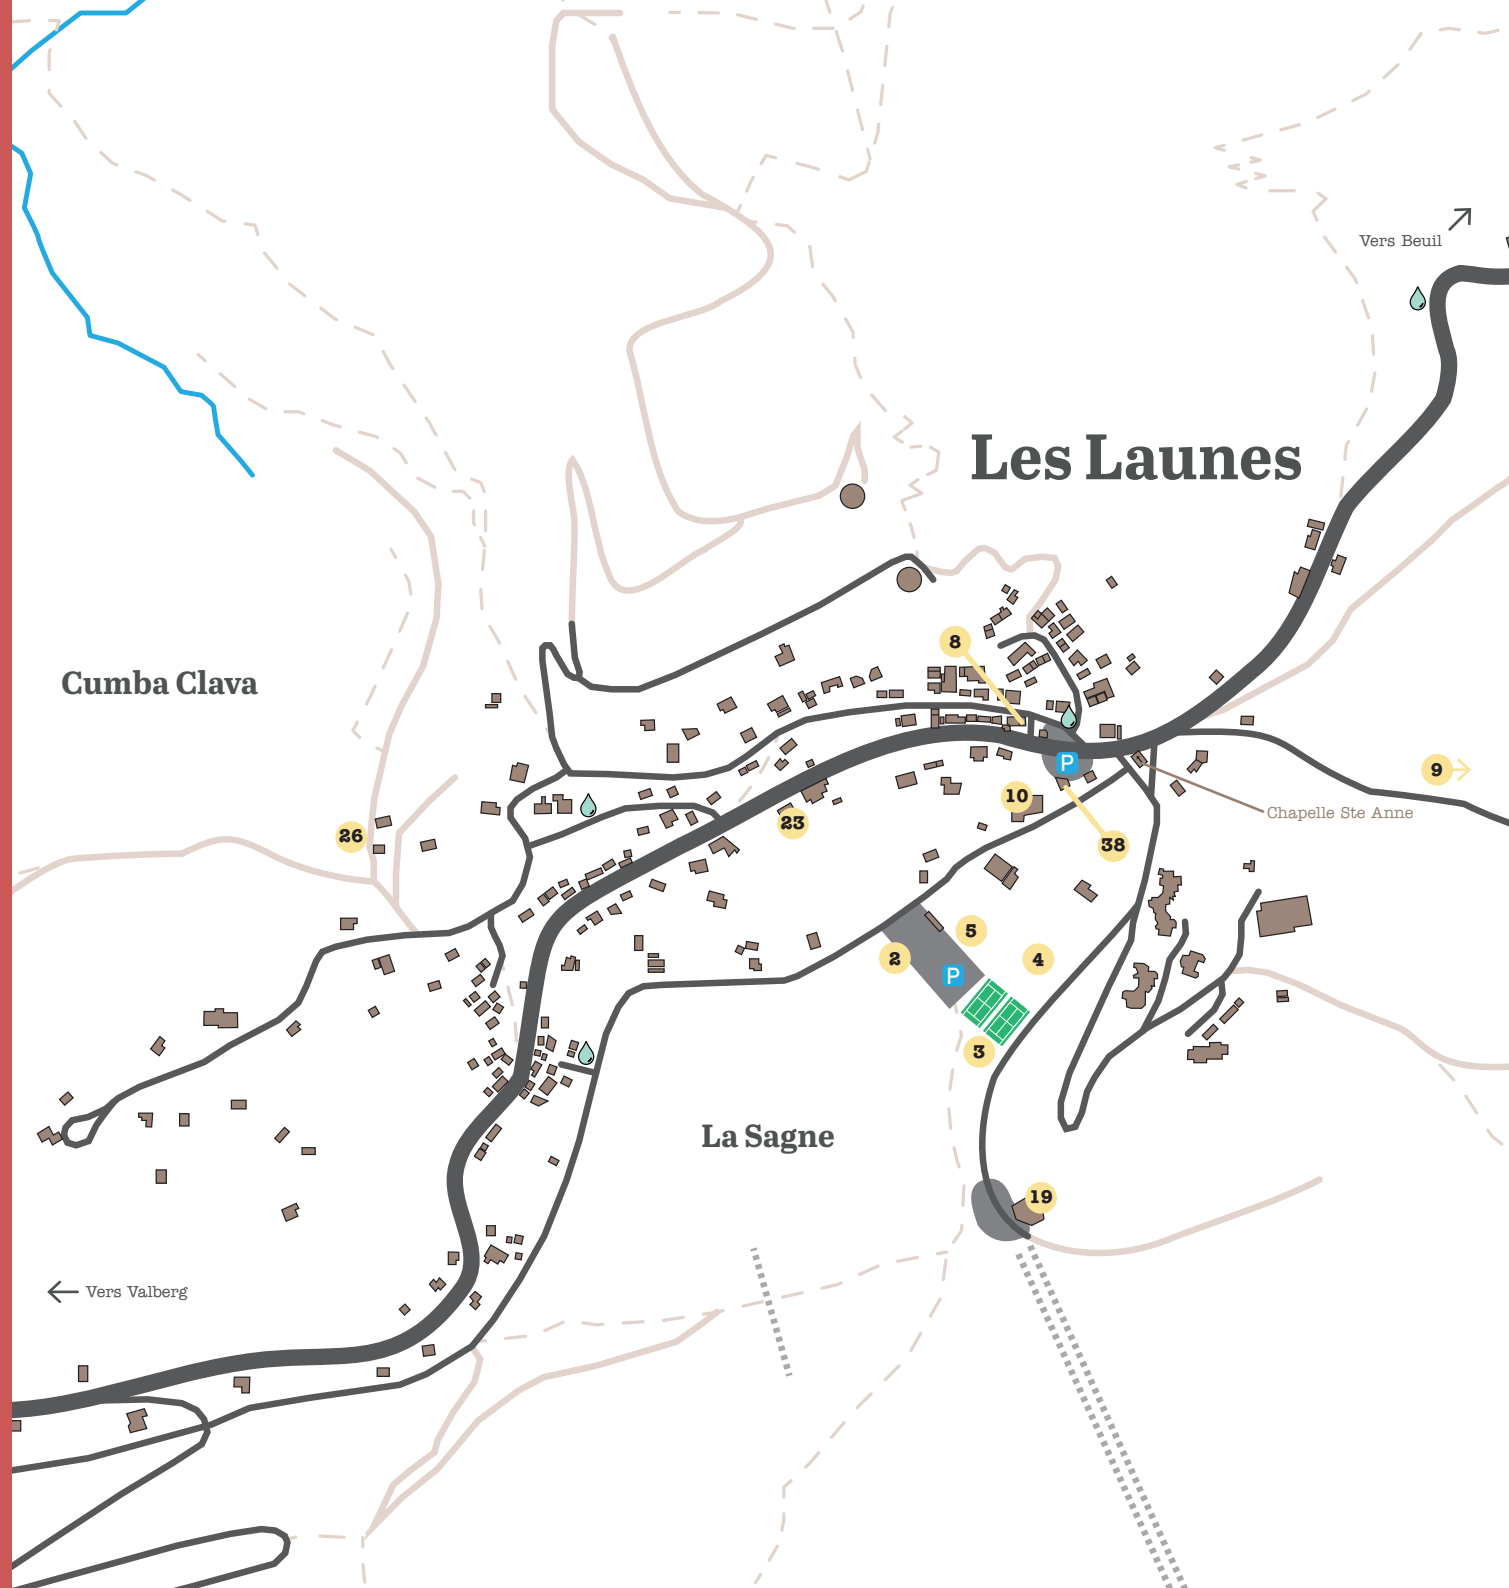

Plan de Beuil Les Launes

- 1 Office de tourisme
Agence postale
 - 2 Domaine nordique
 - 3 Tennis
 - 4 Pistes de luge
 - 5 Les Ecuries de la Moute - Le Ranch
 - 6 Camping Le Cians
Le Grand Cerf
La Petite Epicerie Bio
SPA le Grand Cerf
 - 7 Gîtes Grimaldi
Galerie d'art
 - 8 Gîtes Les Launes
 - 9 Gîte Le Cabanon et la Barmette
Le Potager de Bergians
Thierry Brillant
 - 10 Gîte Nature & Montagne
Red Roc MTB
 - 11 Le Domaine de Lapière
 - 12 Les Gîtes de Pincinna
 - 13 L'Escapade
 - 14 Le Génépi
 - 15 Le Passage
 - 16 Le Pré Fleuri
 - 17 Le Restaurant
Galerie du Restaurant
 - 18 Le Relais du Mercantour
 - 19 Le Sapin Blanc
 - 20 Le Tire Bouchon
 - 21 Boulangerie la Beuilloise
 - 22 Happy Market Proxy
 - 23 Superette Les Launes
 - 24 Tabac Presse
 - 25 La Pomme de Pin
Galerie Pomme de Pin
 - 26 Le Rucher aux Marmottes
 - 27 Safran de Beuil
 - 28 Galerie Sidéral
 - 29 Chalet des producteurs
 - 30 Mairie et école municipale
 - 31 Pompiers
 - 32 Cabinet médical
 - 33 Salle des Fêtes
 - 34 Centre militaire de Beuil
 - 35 Pré de foire
 - 36 Départ du Sentier historique
 - 37 Borne de recharge
pour véhicule électrique
 - 38 Toilettes publiques
-  Point d'eau

↑
Vers le
Col de la
Couillole

← Vers Les Launes

La Condamine

Beuil

↓ Vers Nice