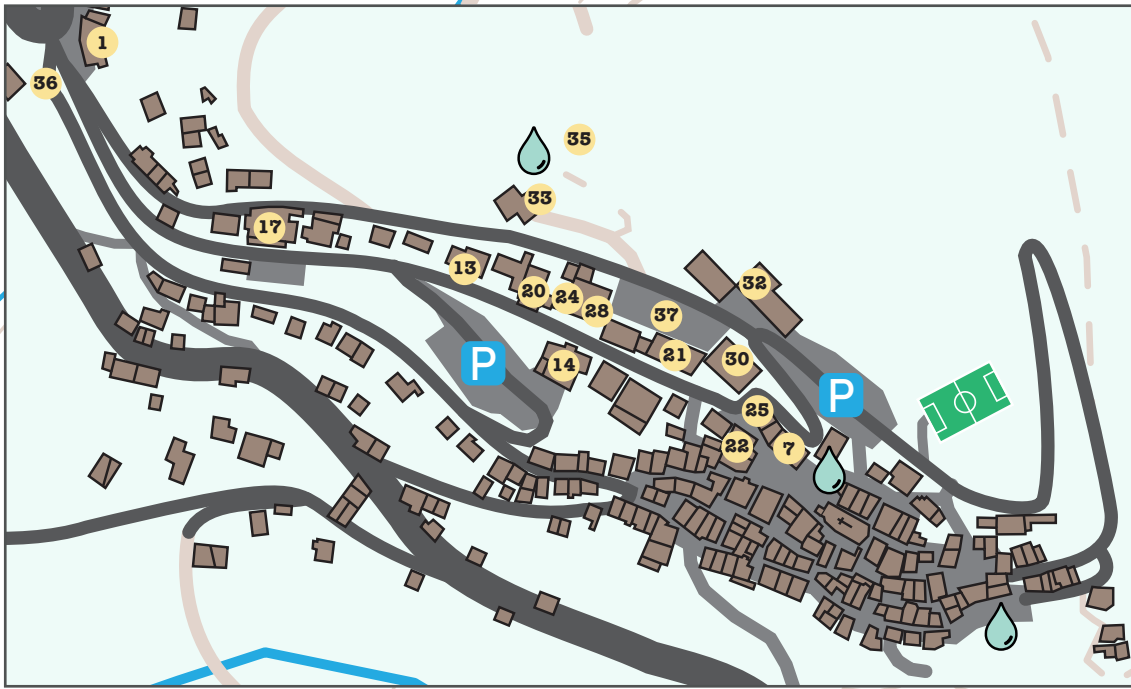

Plan de Beuil Les Launes

- 1 Office de tourisme
Agence postale
 - 2 Domaine nordique
 - 3 Tennis
 - 4 Pistes de luge
 - 5 Les Ecuries de la Moute - Le Ranch
 - 6 Camping Le Cians
Le Grand Cerf
La Petite Epicerie Bio
SPA le Grand Cerf
 - 7 Gîtes Grimaldi
Galerie d'art
 - 8 Gîtes Les Launes
 - 9 Gîte Le Cabanon et la Barmette
Le Potager de Bergians
Thierry Brillant
 - 10 Gîte Nature & Montagne
Red Roc MTB
 - 11 Le Domaine de Lapière
 - 12 Les Gîtes de Pincinna
 - 13 L'Escapade
 - 14 Le Génépi
 - 15 Le Passage
 - 16 Le Pré Fleuri
 - 17 Le Restaurant
Galerie du Restaurant
 - 18 Le Relais du Mercantour
 - 19 Le Sapin Blanc
 - 20 Le Tire Bouchon
 - 21 Boulangerie la Beuilloise
 - 22 Happy Market Proxy
 - 23 Superette Les Launes
 - 24 Tabac Presse
 - 25 La Pomme de Pin
Galerie Pomme de Pin
 - 26 Le Rucher aux Marmottes
 - 27 Safran de Beuil
 - 28 Galerie Sidéral
 - 29 Chalet des producteurs
 - 30 Mairie et école municipale
 - 31 Pompiers
 - 32 Cabinet médical
 - 33 Salle des Fêtes
 - 34 Centre militaire de Beuil
 - 35 Pré de foire
 - 36 Départ du Sentier historique
 - 37 Borne de recharge
pour véhicule électrique
 - 38 Toilettes publiques
-  Point d'eau

↑
Vers le
Col de la
Couillole

← Vers Les Launes

La Condamine

Beuil

↓ Vers Nice